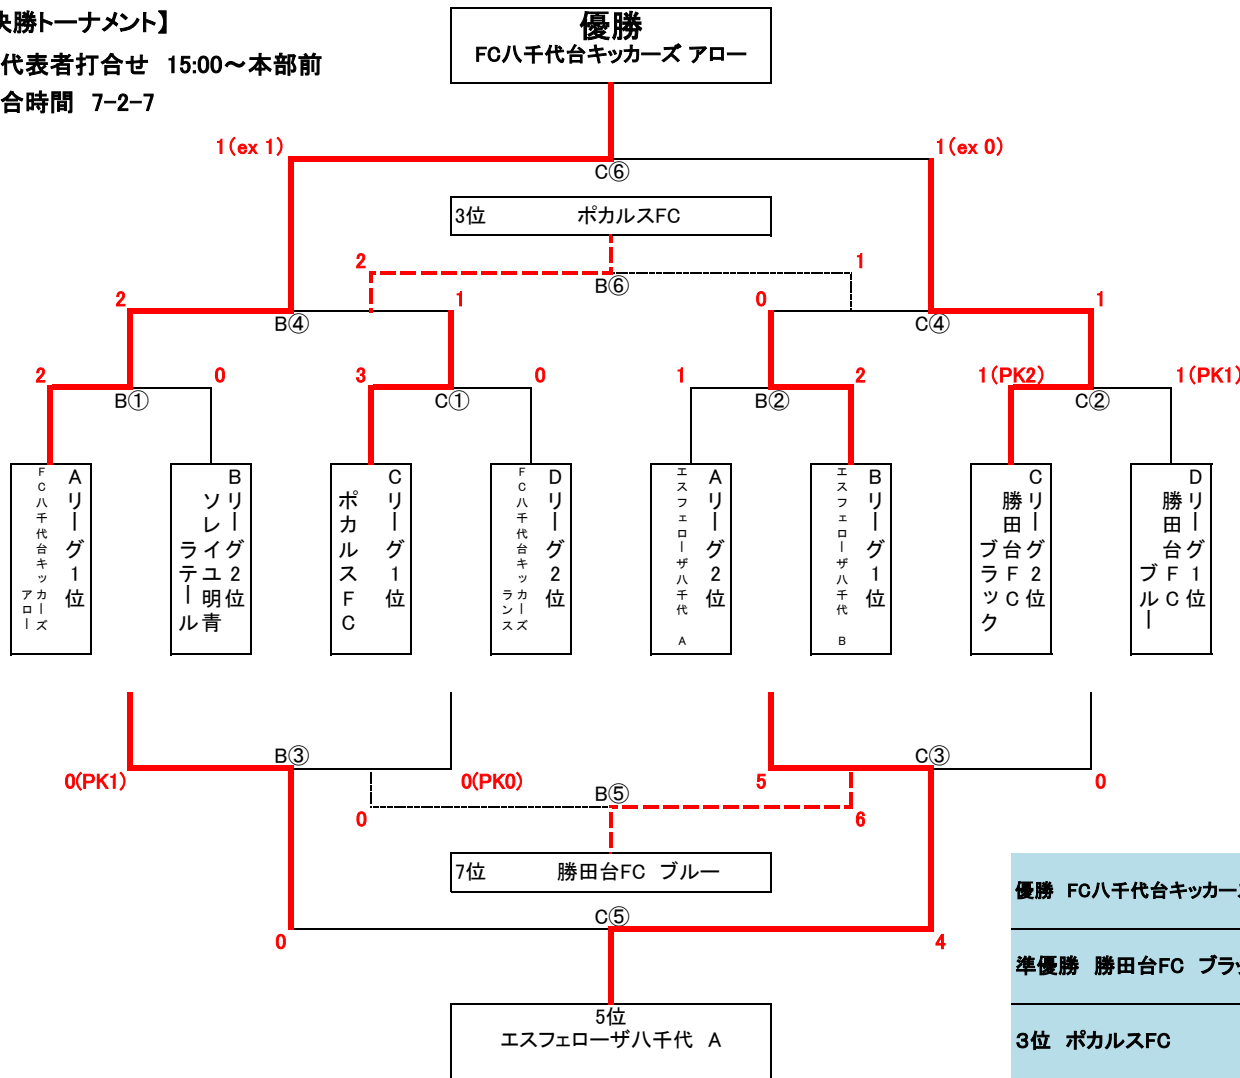

第6回 八千代市民大会 2年生 決勝

日程:11月12日(土)

会場:八千代スポーツガーデン

予備日:未定

主管:エスフェローザ八千代

【決勝トーナメント】

※代表者打合せ 15:00~本部前

試合時間 7-2-7

Bコート 審判	①15:10 エスフェローザ	②15:35 ソレイユ明青	③16:00 B④左側	④16:25 B③右側	⑤16:50 B⑥左側	⑥17:15 B⑤右側	17:40~表彰式(本部前)
Cコート 審判	①15:10 勝田台FC	②15:35 ポカルスFC	③16:00 C④右側	④16:25 C③左側	⑤16:50 C⑥右側	⑥17:15 C⑤左側	

【留意事項】

引き分けはPK方式(両チーム1人目からサドンデス)により次の試合に進むチームを決める。
決勝戦は7分1本の延長を行い、決しない場合はPK方式で決定する。

【留意事項】

◎リーグ戦順位決定(勝3点、引き分1点、敗0点)

①勝点 ②得失点 ③当該チームの対戦成績 ④総得点 ⑤総失点

※全て同率の場合は、サドンデスでのPK戦で決める。また、不戦勝の場合はリーグ内の最高得点を勝者の得点とする。

なお、会場の都合によりPK戦が実施できない場合は、本部による抽選で決定する。